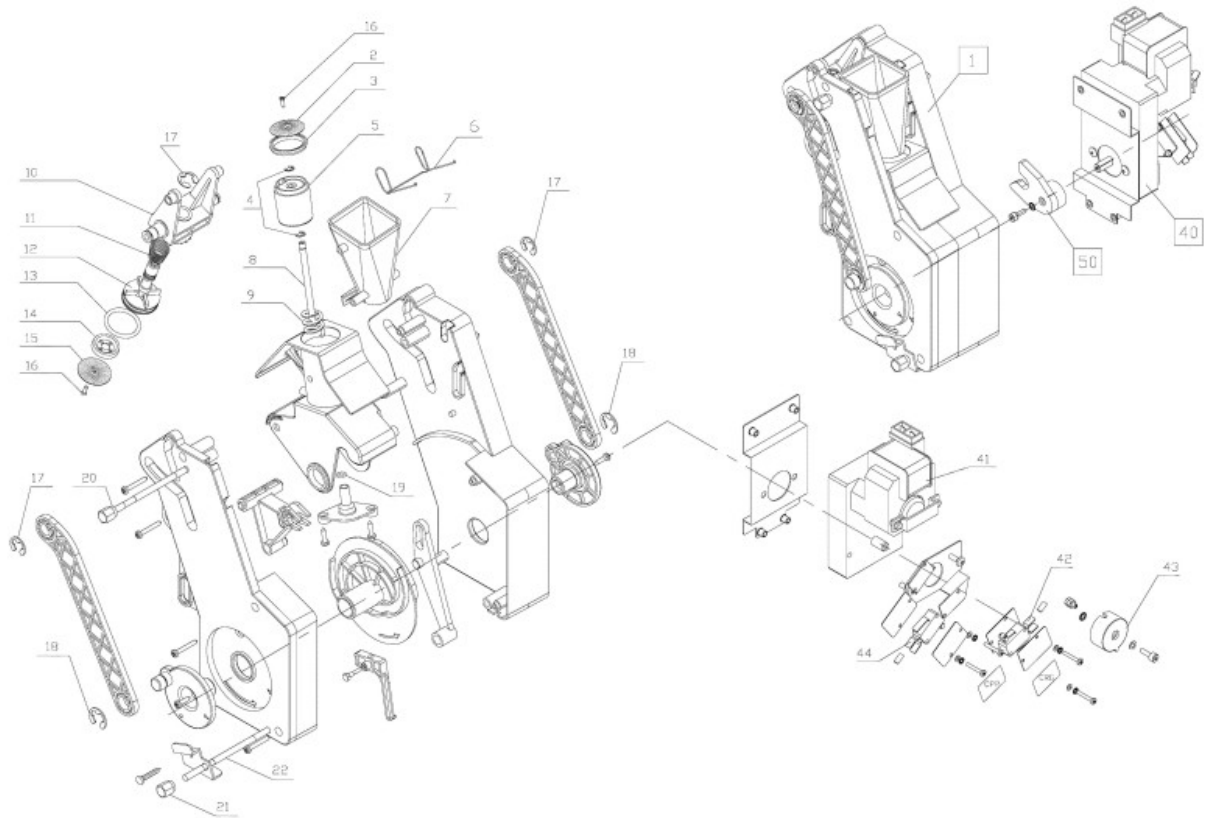

AU_ESPRESSO-GRUPPO_ESPRESSO - GRUPO ESPRESSO