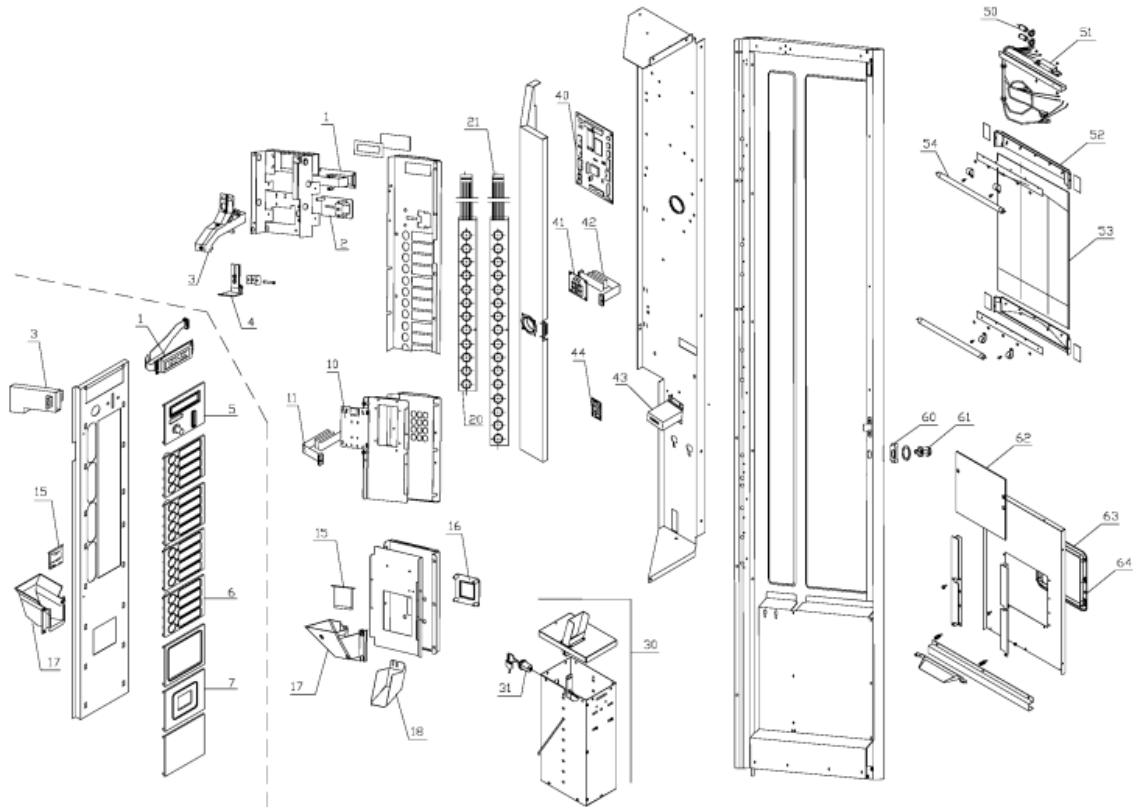

AURORA ESPRESSO LUX

- 1. AU_ESPRESSO-CASSONE_IMPIANTO_ELETTRICO - CAJÓN-PLANO ELECTRICO**
- 2. AU_ESPRESSO-PORTA_BOX_GETTONIERA - PUERTA (CAJA MONEDERO)**
- 3. AU_ESPRESSO-CONTENITORI_MOTORIDUTTORI - CONTENEDORES-MOTORREDUCTORES**
- 4. AU_ESPRESSO-DISTRIBUTORE_BICCHIERI_ZUCCHERO_PALETTE - DISTRIBUIDOR VASOS-AZUCAR-PALETINAS**
- 5. AU_ESPRESSO-MACINADOSATORE - MUELAS**
- 6. AU_ESPRESSO-IMPIANTO_IDRAULICO - PLANO HIDRAULICO**
- 7. AU_ESPRESSO-GRUPPO_ESPRESSO - GRUPO ESPRESO**
- 8. AU_ESPRESSO-MIXER - MEZCLADORES**

AU_ESPRESSO-CASSONE_IMPIANTO_ELETRICO - CAJÓN-PLANO ELECTRICO

PARTS LIST

Pos.	Code	Description	Suggested	Price
0010	11200149A	MICRO SECURITY KEY		

AU_ESPRESSO-PORTA_BOX_GETTONIERA - PUERTA (CAJA MONEDERO)

PARTS LIST

Pos.	Code	Description	Suggested	Price
0001	16601105A	DISPLAY CRIST. LIQ.CARATEURO-CIRIL.A		
0002	845118	MONT.MASCH/PULSANTE RECUP.MONETE (NN)		
0003	726217	ASS.SCIVOLO INTRODUZIONE MONETE ABS		
0004	725286	ASS.LEVA RECUPERO MONETE YOUNG		
0007	11200115A	MODULO F1		
0010	750035	12 PUSHBUTTON NW2 TRANSP. KEYPAD		
0015	400157	SPORTELLLO RACCOGLIMONETE 101.0601A		
0015	627085	SPORTELLLO SCIVOLO RESO MONETE		
0016	400649	CORNICE RENDIRESTO RAL7037 (G)		
0017	400819	SCIVOLO RESO MONETE ABS		
0018	400818	SCIVOLO PICCOLO CASSA MONETE ABS		
0020	16601047A	TASTIERA A MEMBRANA MM340X35		
0021	16601049A	TASTIERA A MEMBRANA MM440X35		
0040	16602058B	SCHEDA CPU BASE S/OROLOGIO B - COLL.		
0061	210236	BLOC.SER.B561-53-2A PPT+LEVA6242034 (C)		
0062	11220006A	CUP STATION DOOR		
0063	11230004A	CORNICE STAZIONE BICCHIERI A		