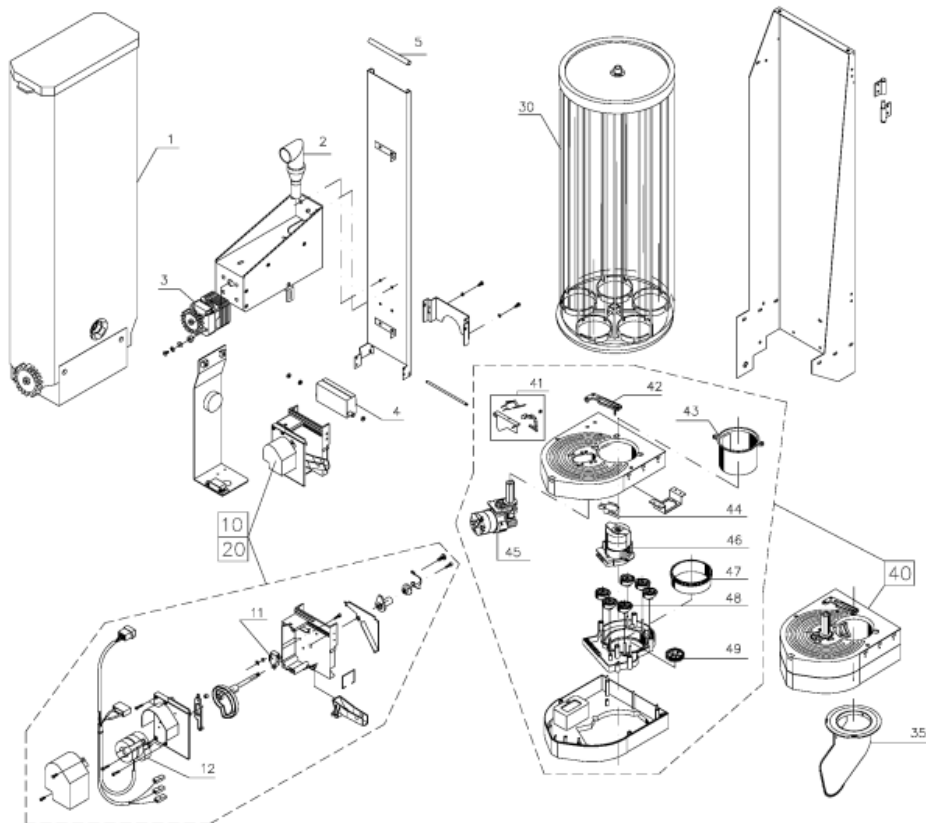

AU_ESPRESSO- DISTRIBUTORE_BICCHIERI_ZUCCHERO_PALET TE - DISTRIBUIDOR VASOS-AZUCAR- PALETINAS