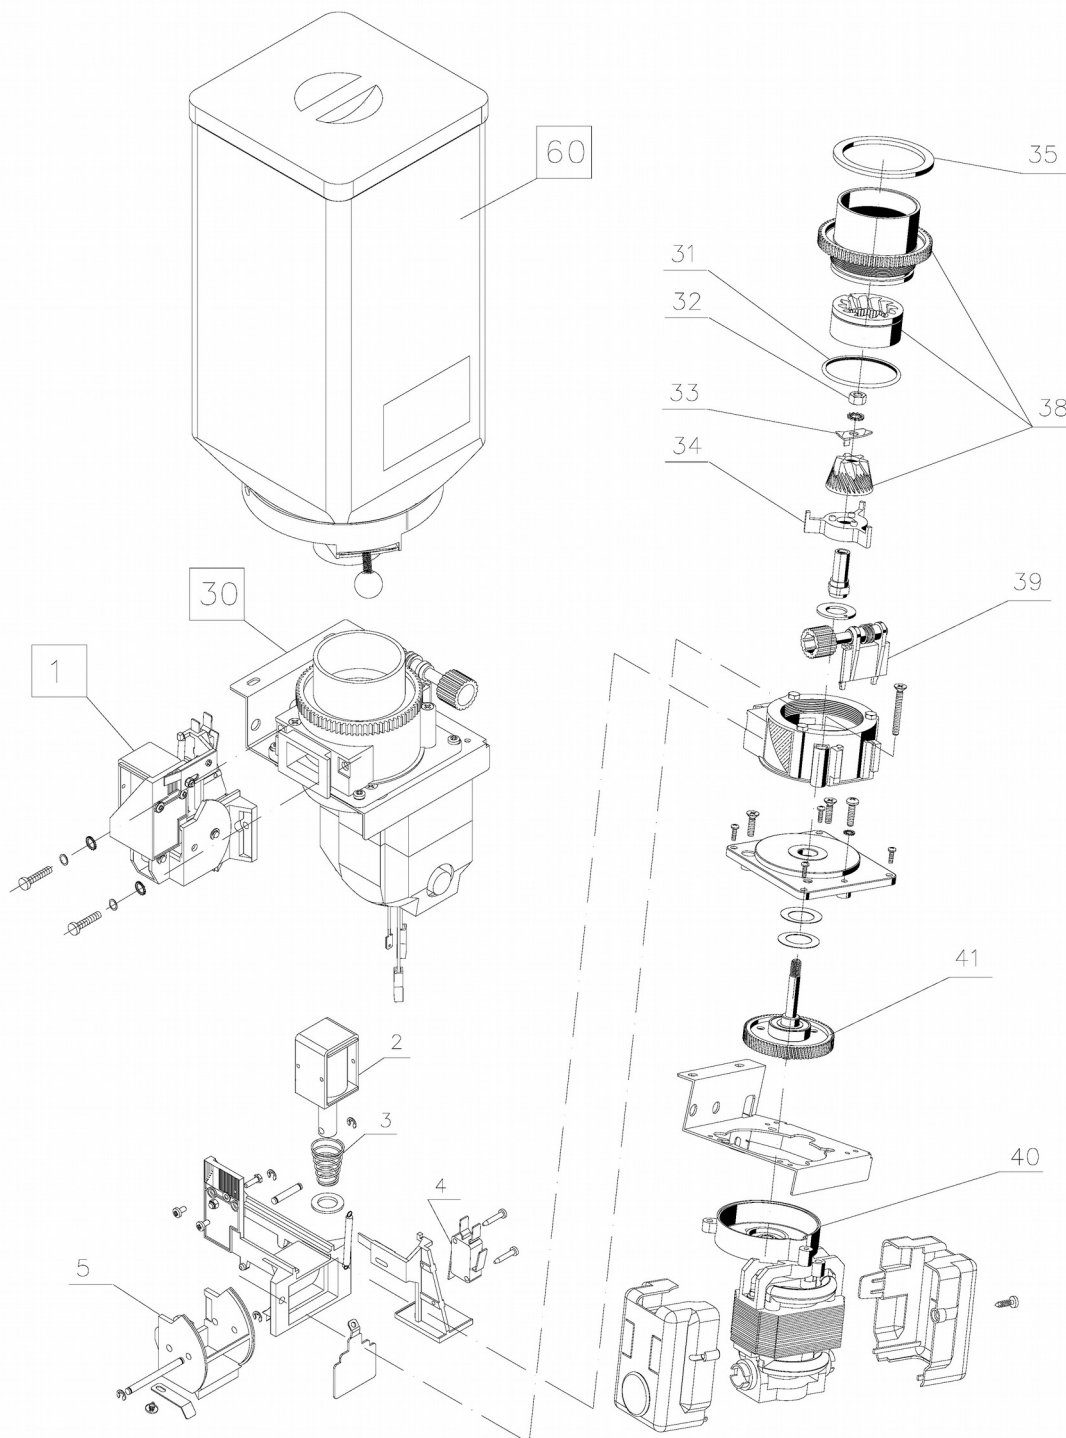

AU_ESPRESSO-MACINADOSATORE - MUELAS