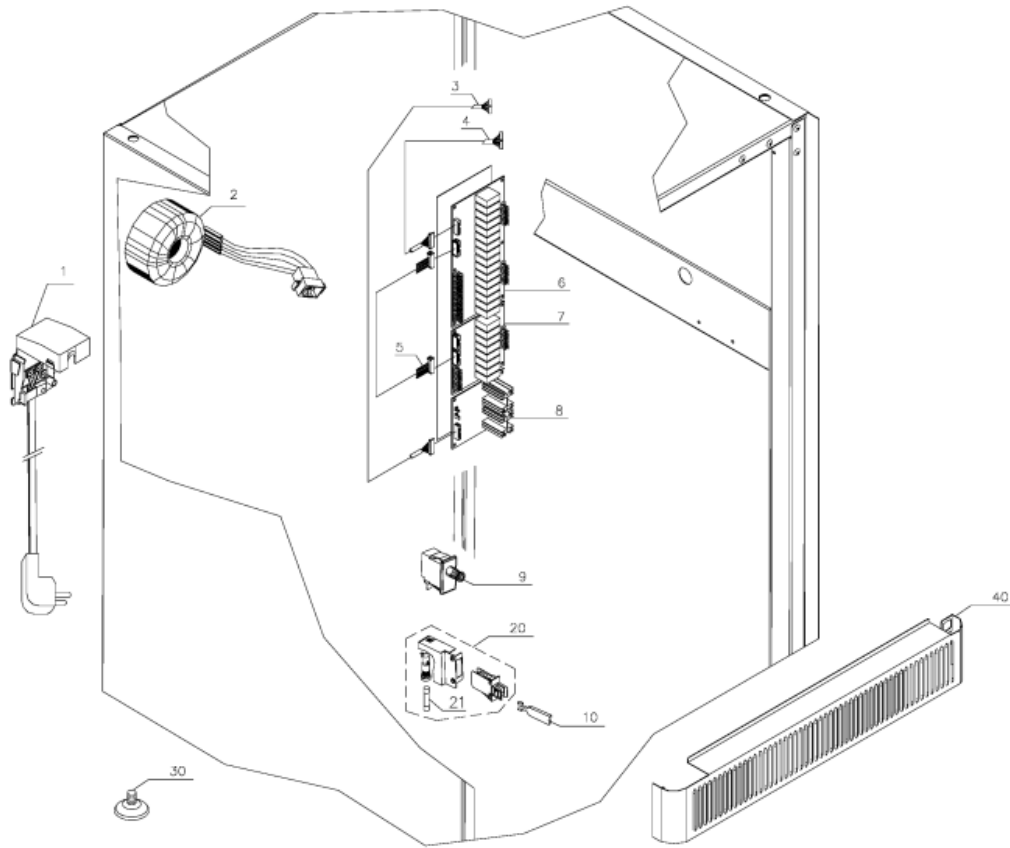

AURORA ESPRESSO LUX

- 1. AU_ESPRESSO-CASSONE_IMPIANTO_ELETTRICO - CAJÓN-PLANO ELECTRICO**
- 2. AU_ESPRESSO-PORTA_BOX_GETTONIERA - PUERTA (CAJA MONEDERO)**
- 3. AU_ESPRESSO-CONTENITORI_MOTORIDUTTORI - CONTENEDORES-MOTORREDUCTORES**
- 4. AU_ESPRESSO-DISTRIBUTORE_BICCHIERI_ZUCCHERO_PALETTE - DISTRIBUIDOR VASOS-AZUCAR-PALETINAS**
- 5. AU_ESPRESSO-MACINADOSATORE - MUELAS**
- 6. AU_ESPRESSO-IMPIANTO_IDRAULICO - PLANO HIDRAULICO**
- 7. AU_ESPRESSO-GRUPPO_ESPRESSO - GRUPO ESPRESO**
- 8. AU_ESPRESSO-MIXER - MEZCLADORES**

AU_ESPRESSO-CASSONE_IMPIANTO_ELETRICO - CAJÓN-PLANO ELECTRICO

PARTS LIST

Pos.	Code	Description	Suggested	Price
0010	11200149A	MICRO SECURITY KEY		

AU_ESPRESSO-PORTA_BOX_GETTONIERA - PUERTA (CAJA MONEDERO)

PARTS LIST

Pos.	Code	Description	Suggested	Price
0001	16601105A	DISPLAY CRIST. LIQ.CARATEURO-CIRIL.A		
0002	845118	MONT.MASCH/PULSANTE RECUP.MONETE (NN)		
0003	726217	ASS.SCIVOLO INTRODUZIONE MONETE ABS		
0004	725286	ASS.LEVA RECUPERO MONETE YOUNG		
0007	11200115A	MODULO F1		
0010	750035	12 PUSHBUTTON NW2 TRANSP. KEYPAD		
0015	400157	SPORTELLLO RACCOGLIMONETE 101.0601A		
0015	627085	SPORTELLLO SCIVOLO RESO MONETE		
0016	400649	CORNICE RENDIRESTO RAL7037 (G)		
0017	400819	SCIVOLO RESO MONETE ABS		
0018	400818	SCIVOLO PICCOLO CASSA MONETE ABS		
0020	16601047A	TASTIERA A MEMBRANA MM340X35		
0021	16601049A	TASTIERA A MEMBRANA MM440X35		
0040	16602058B	SCHEDA CPU BASE S/OROLOGIO B - COLL.		
0061	210236	BLOC.SER.B561-53-2A PPT+LEVA6242034 (C)		
0062	11220006A	CUP STATION DOOR		
0063	11230004A	CORNICE STAZIONE BICCHIERI A		