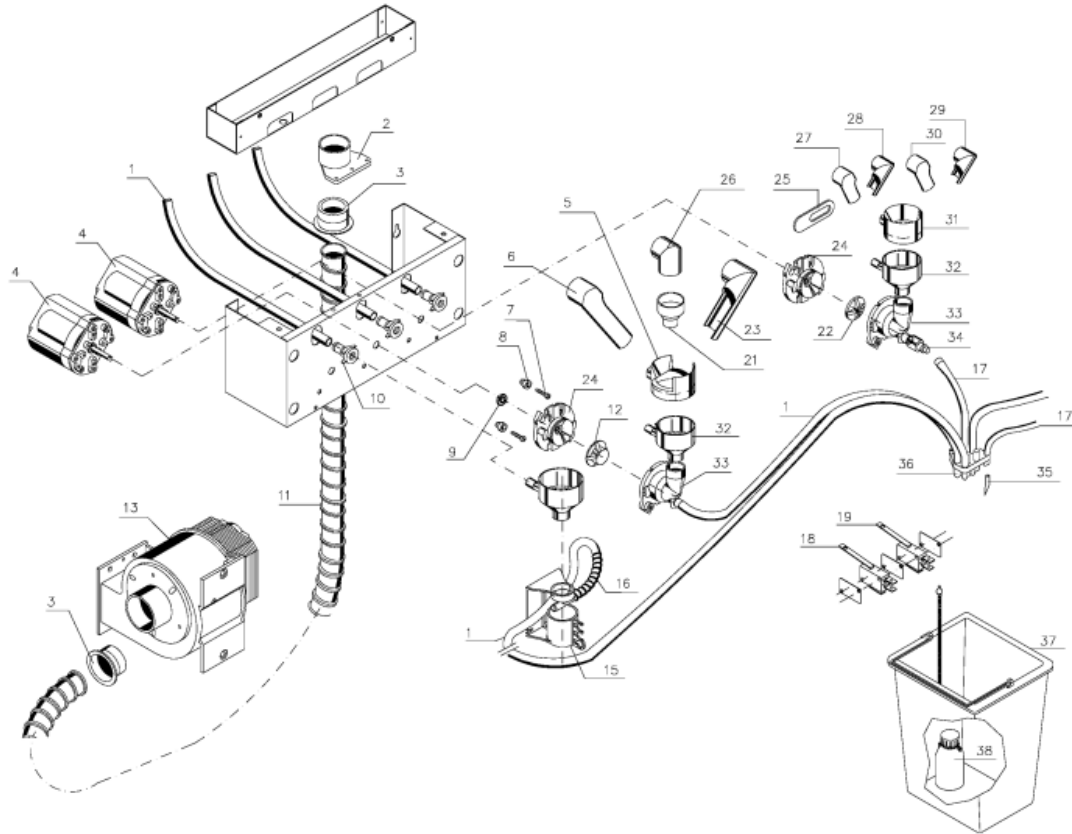

AU_ESPRESSO-MIXER - MEZCLADORES