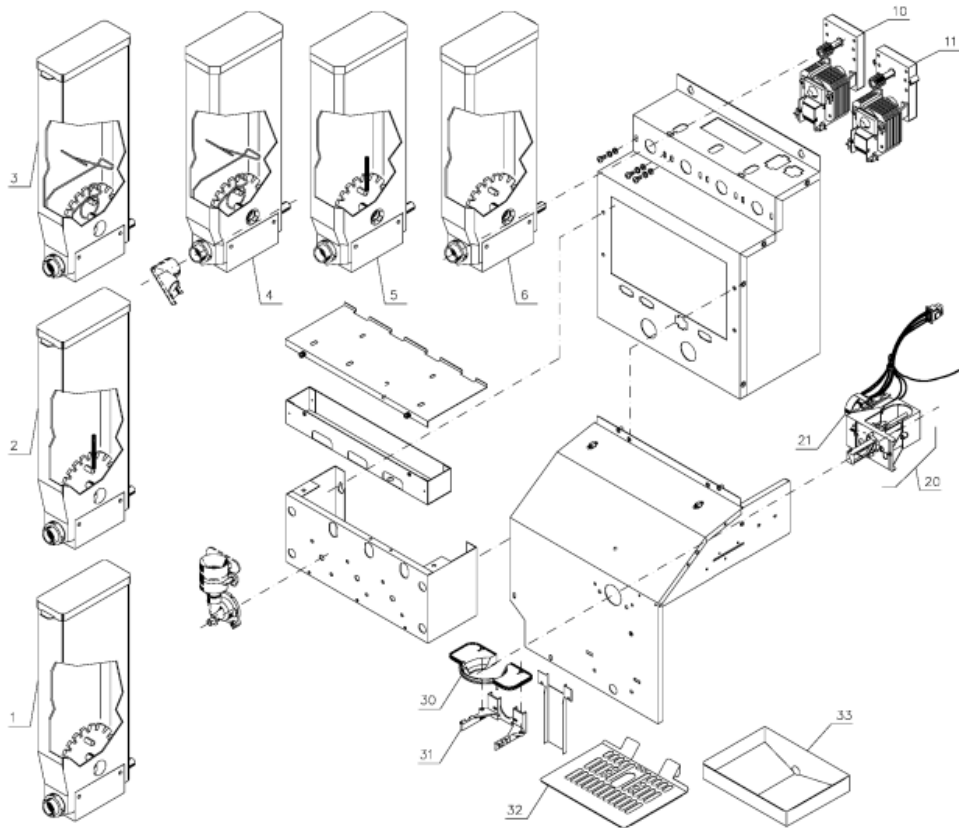

AU_ESPRESSO-CONTENITORI_MOTORIDUTTORI - CONTENEDORES-MOTORREDUCTORES