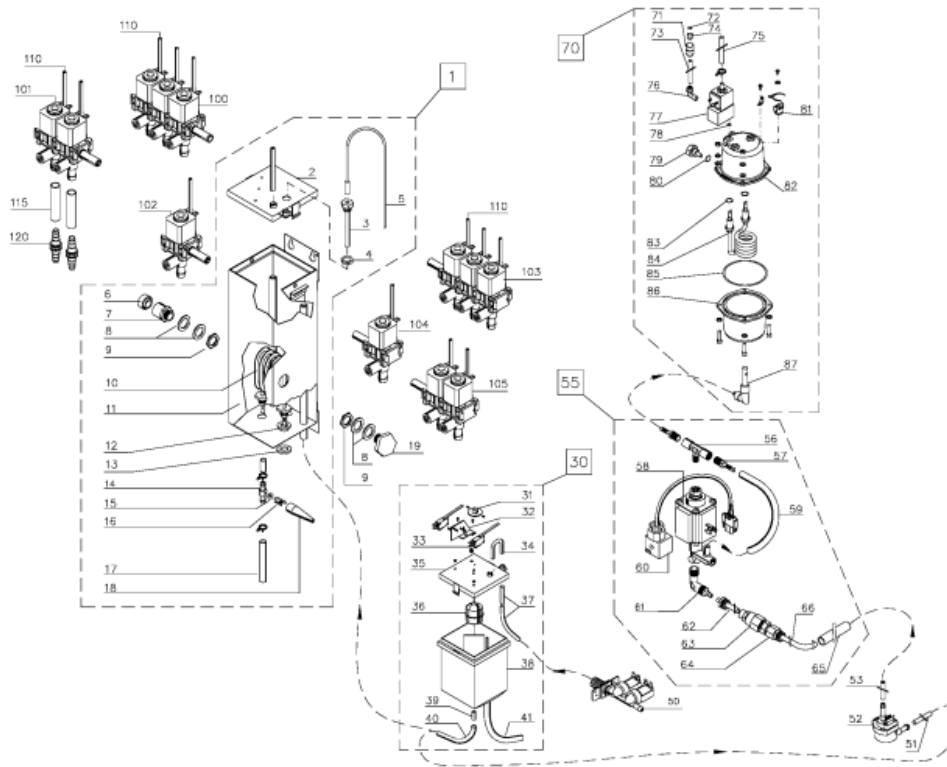

AU_ESPRESSO-IMPIANTO_IDRAULICO - PLANO HIDRAULICO