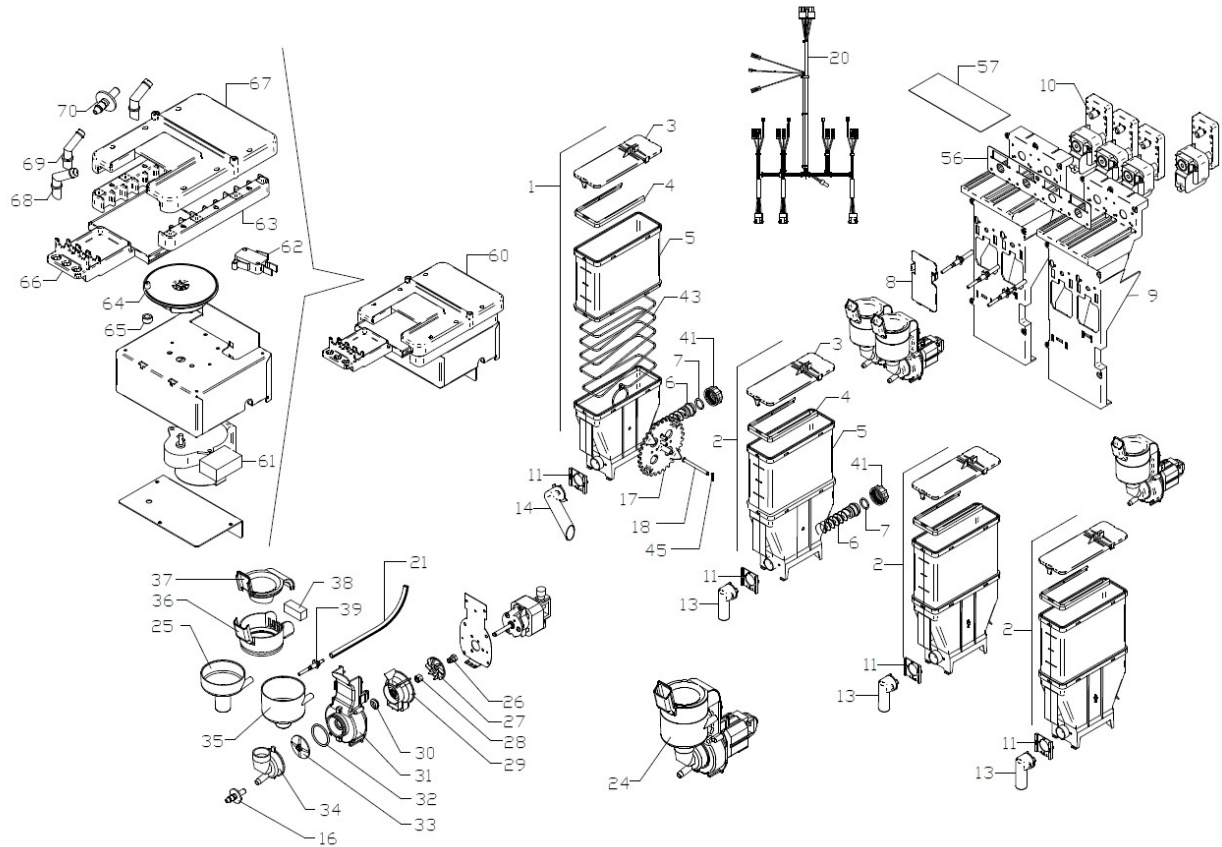

941460-CONTENITORI_MIXER - CONTENEDORES-MEZCLADORES