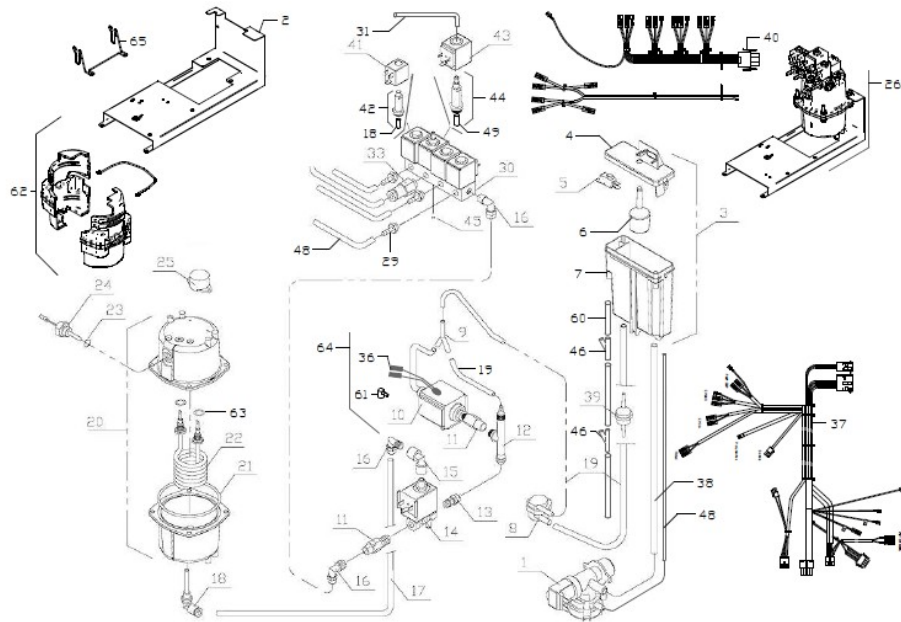

941460-IMPIANTO_IDRAULICO - PLANO HIDRAULICO