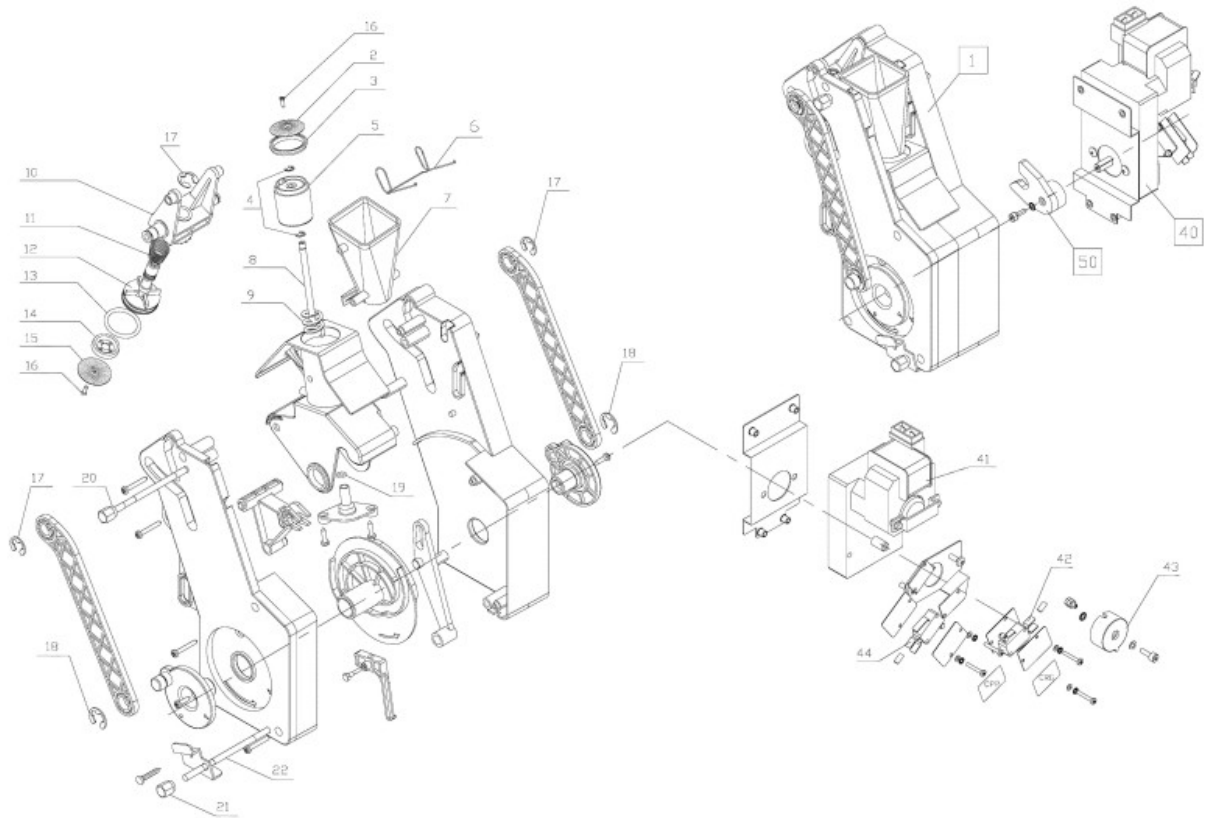

LOTUS_ESP-GRUPPO_ESPRESSO - GRUPO ESPRESSO