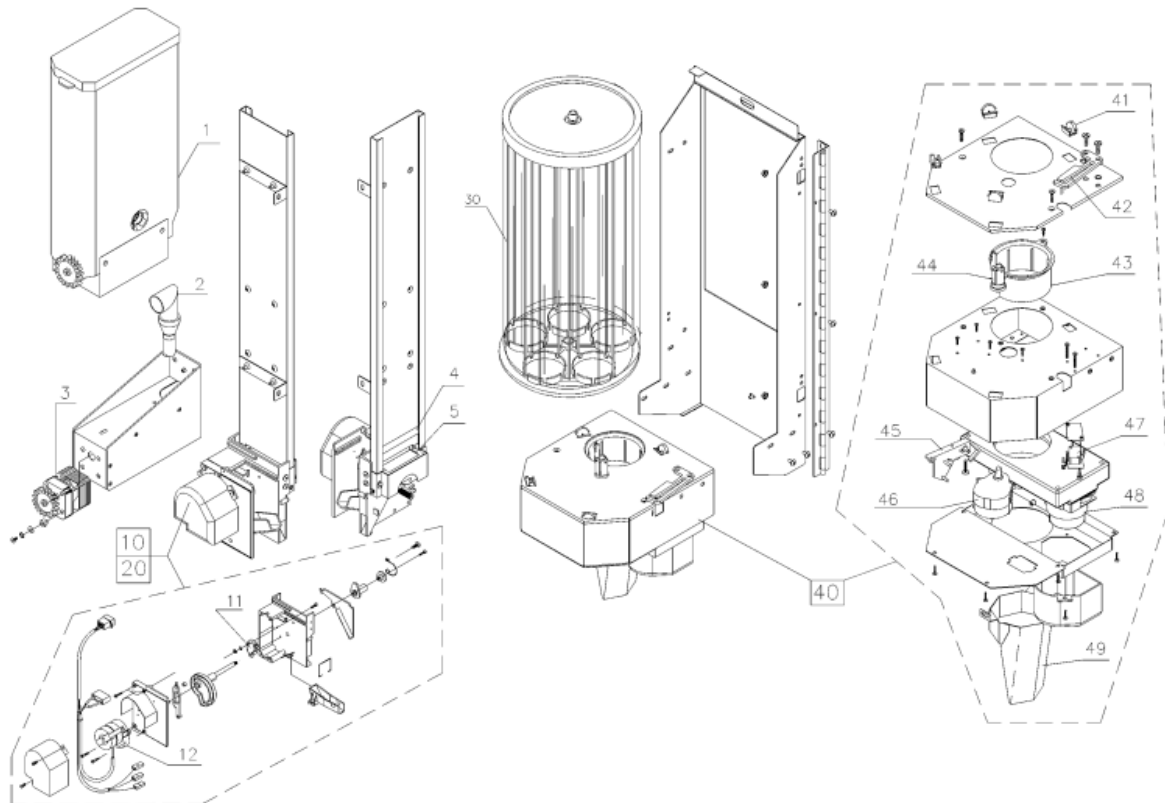

LOTUS_ESP- DISTRIBUTORE_BICCHIERI_ZUCCHERO_PALET TE - DISTRIBUIDOR VASOS-AZUCAR- PALETINAS