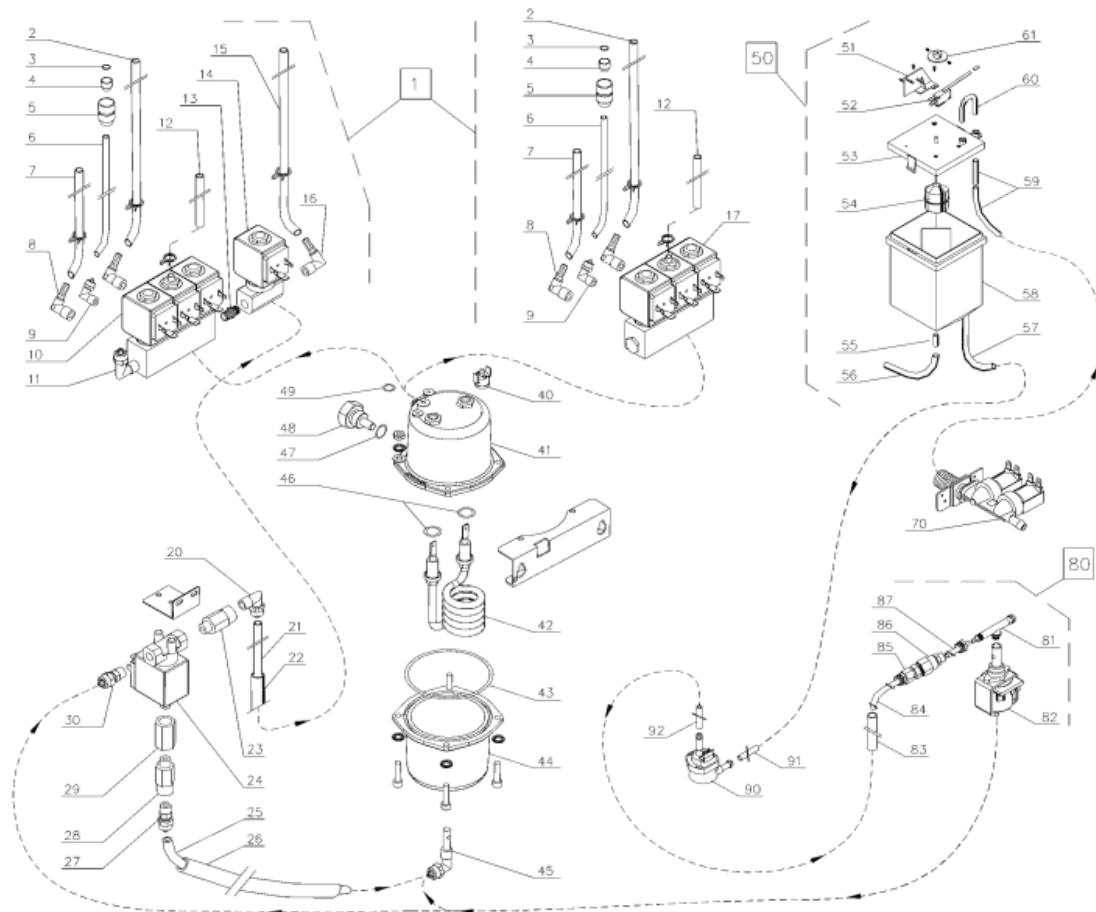

LOTUS_ESP- DISTRIBUTORE_BICCHIERI_ZUCCHERO_PALET TE - DISTRIBUIDOR VASOS-AZUCAR- PALETINAS

PARTS LIST

Pos.	Code	Description	Suggested	Price
0003	16200019A	MOTORIDUTTORE 61/30-220/80 RPM/TC100 R		
0004	11200046A	ESPULSORE PALETTE		
0005	15220001A	STIRRER PRESSING WEIGHT 105mm		
0005	15200035A	STIRRER PRESSING WEIGHT 90mm		
0011	16300521A	MICROSWITCH XGK2-81-S20-Z1	✓	
0045	21000091B	ASS.SUPP. MICRO LEVA LUNGA-BASSA TENSI		
0047	16300503A	MICRO CALDAIA D449-V3 ML		

LOTUS_ESP-IMPIANTO_IDRAULICO - PLANO HIDRAULICO

PARTS LIST

Pos.	Code	Description	Suggested	Price
0002, 0007, 0015	11000132A	TUBO SILICONE 5X8 GRIGIO		
0003	17000039A	O-RING 2015 SILICONE		
0004	15200185A	OGP OGIVA TUBO DIAM.5		
0005	15200184A	DADO SERRAGGIO OGIVA		
0008, 0016	15200312A	ANGOLO PORTAGOMMA MASCHIO 90 GRADI 7X1/8		
0010, 0017	16001074A	GR.ELETT.AMASS.C/FOR.PAS.V230/24050/6 0		
0011, 0020	15200301A	MALE ANGLE JOINT 6/4-1/8	✓	
0013	15200151A	NIPPLO M/M 1/8 CONICO		
0021, 0025, 0055, 0084, 0087	11000139A	CALIBRATED LEGRIS TEFLON PIPE 4X6		
0022, 0026, 0059, 0083	108013	BROWN PIPE 7X11 60SH	✓	
0023, 0028	16001034A	NO RETURN VALVE 1/8 M/F	✓	
0027, 0030	15200304A	MALE CONIC STRAIGHT JOINT 6/4-1/8	✓	
0040	C322012	TERMOS.BIM. A RIARMO MAN.127 GR.+ STAF		
0043	17000066A	O-RING 176		
0046	17000073A	O-RING 111 NBR		
0047	17000069A	VITON O-RING 0120-30	✓	
0049	17000047A	VITON O-RING 2025	✓	
0052	16300503A	MICRO CALDAIA D449-V3 ML		
0053	11200121A	COPERCHIO AIR-BREAK		
0054	12300068A	GALLEGGIANTE INOX 316		