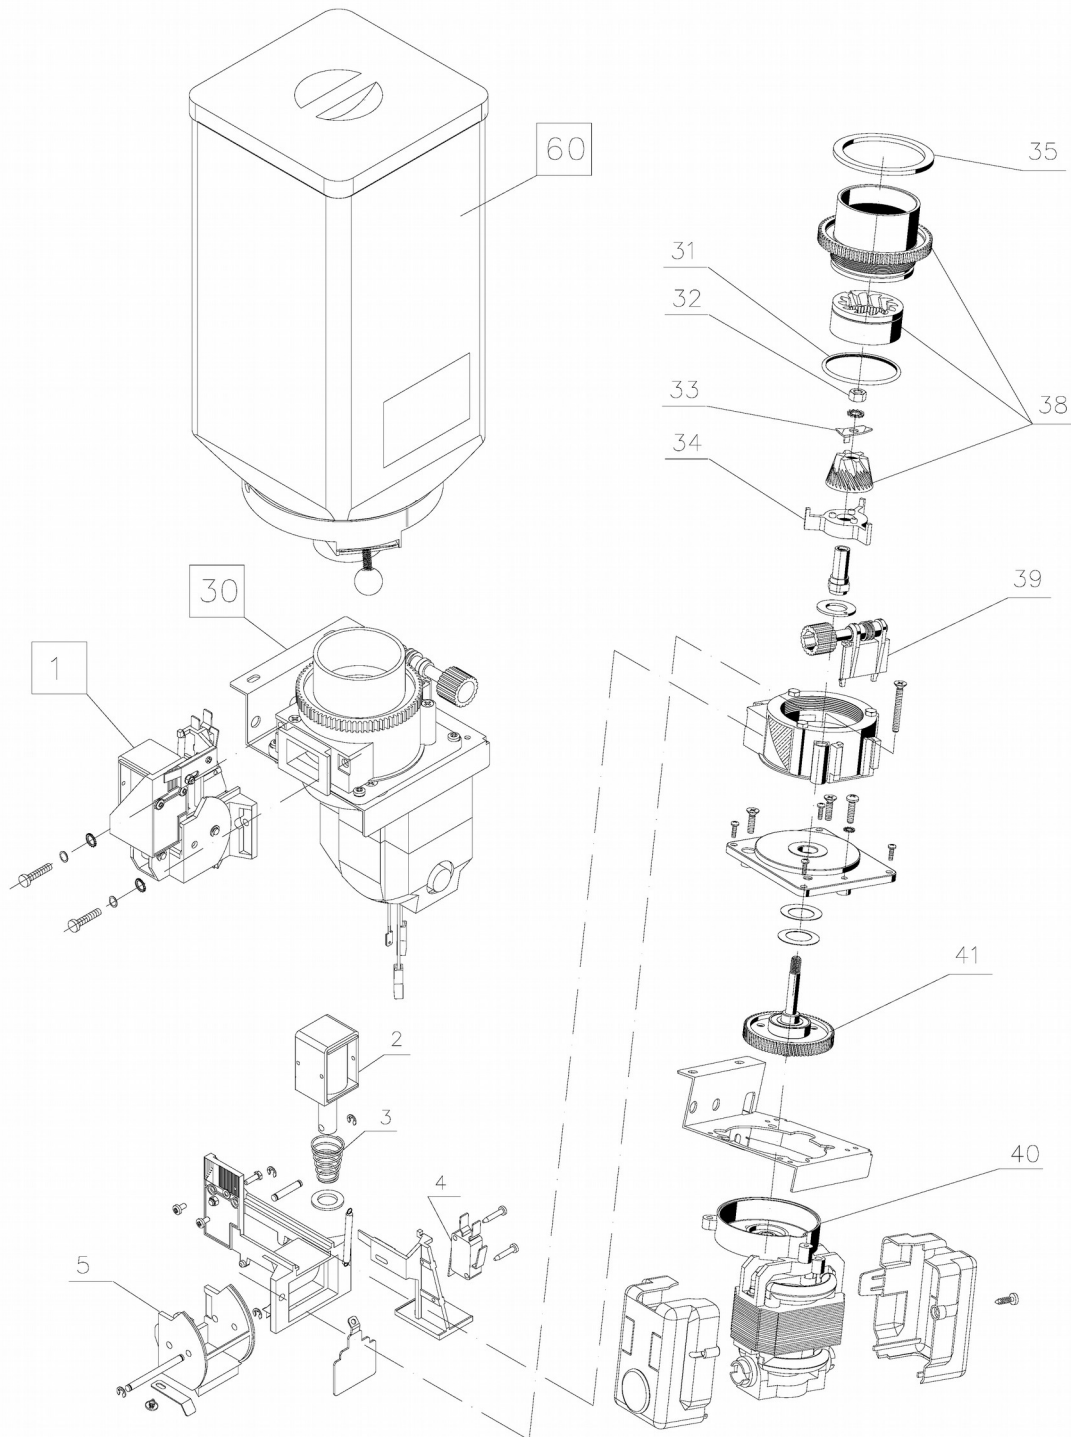

LOTUS_ESP-MACINADOSATORE - MUELAS