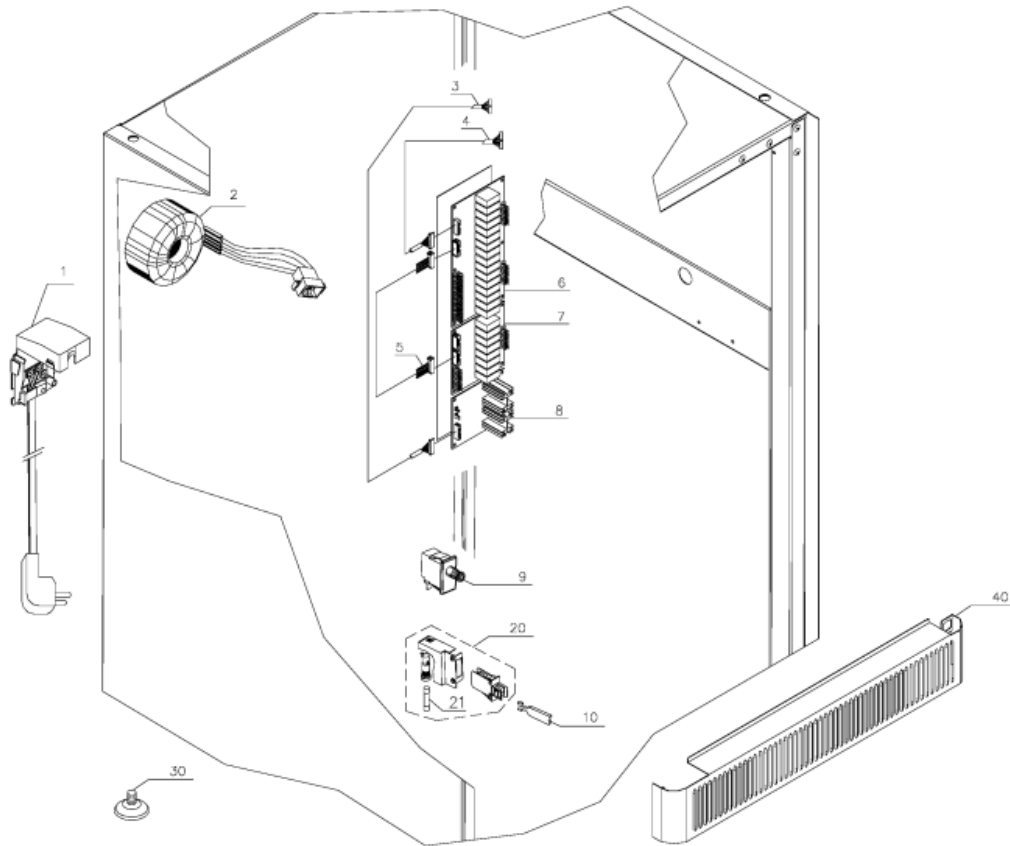

LOTUS ESPRESSO

- 1. LOTUS_ESP-CASSONE_IMPIANTO_ELETTRICO - CAJÓN-PLANO ELECTRICO**
- 2. LOTUS_ESP-PORTA_BOX_GETTONIERA - PUERTA (CAJA MONEDERO)**
- 3. LOTUS_ESP-CONTENITORI_MOTORIDUTTORI - CONTENEDORES-MOTORREDUCTORES**
- 4. LOTUS_ESP-DISTRIBUTORE_BICCHIERI_ZUCCHERO_PALETTE - DISTRIBUIDOR VASOS-AZUCAR-PALETINAS**
- 5. LOTUS_ESP-MACINADOSATORE - MUELAS**
- 6. LOTUS_ESP-IMPIANTO_IDRAULICO - PLANO HIDRAULICO**
- 7. LOTUS_ESP-GRUPPO_ESPRESSO - GRUPO ESPRESSO**
- 8. LOTUS_ESP-MIXER - MEZCLADORES**

LOTUS_ESP-CASSONE_IMPIANTO_ELETTRICO - CAJÓN-PLANO ELECTRICO

PARTS LIST

Pos.	Code	Description	Suggested	Price
0010	11200149A	MICRO SECURITY KEY		
0030	C400595	PLASTIC FOOT M8X42	✓	

LOTUS_ESP-PORTA_BOX_GETTONIERA - PUERTA (CAJA MONEDERO)

PARTS LIST

Pos.	Code	Description	Suggested	Price
0001	16601105A	DISPLAY CRIST. LIQ.CARATEURO-CIRIL.A		
0002	845118	MONT.MASCH/PULSANTE RECUP.MONETE (NN)		
0003	726217	ASS.SCIVOLO INTRODUZIONE MONETE ABS		
0004	725286	ASS.LEVA RECUPERO MONETE YOUNG		
0010	750035	12 PUSHBUTTON NW2 TRANSP. KEYPAD		
0015	627085	SPORTELLLO SCIVOLO RESO MONETE		
0016	400649	CORNICE RENDIRESTO RAL7037 (G)		
0017	400819	SCIVOLO RESO MONETE ABS		
0018	400818	SCIVOLO PICCOLO CASSA MONETE ABS		
0020	16601047A	TASTIERA A MEMBRANA MM340X35		
0040	16602058B	SCHEDA CPU BASE S/OROLOGIO B - COLL.		
0053	11340006A	PANNELLO ILLUMINATO LOTUS DIGIT A		
0061	210236	BLOC.SER.B561-53-2A PPT+LEVA6242034 (C)		
0062	11220006A	CUP STATION DOOR		
0063	11230004A	CORNICE STAZIONE BICCHIERI A		