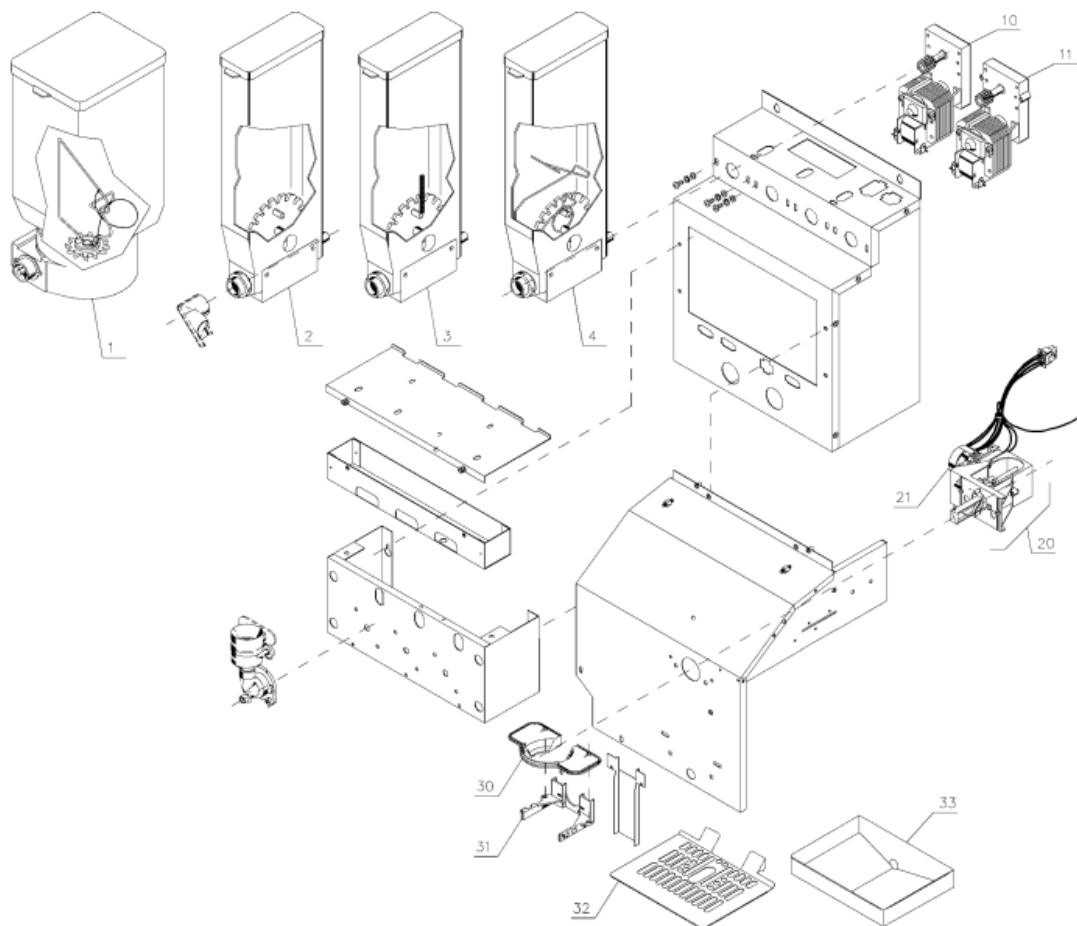

LOTUS_ESP-CONTENITORI_MOTORIDUTTORI - CONTENEDORES-MOTORREDUCTORES