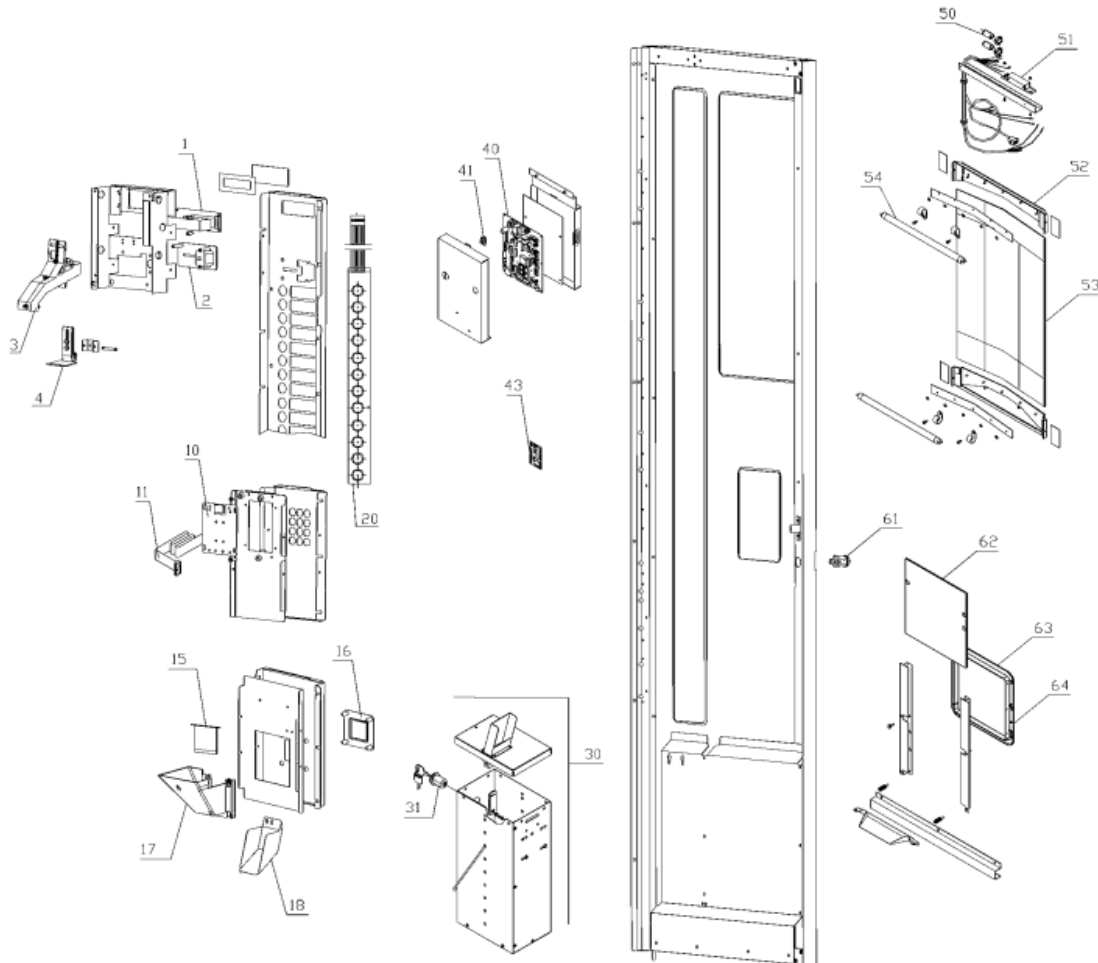

LOTUS ESPRESSO

- 1. LOTUS_ESP-CASSONE_IMPIANTO_ELETTRICO - CAJÓN-PLANO ELECTRICO**
- 2. LOTUS_ESP-PORTA_BOX_GETTONIERA - PUERTA (CAJA MONEDERO)**
- 3. LOTUS_ESP-CONTENITORI_MOTORIDUTTORI - CONTENEDORES-MOTORREDUCTORES**
- 4. LOTUS_ESP-DISTRIBUTORE_BICCHIERI_ZUCCHERO_PALETTE - DISTRIBUIDOR VASOS-AZUCAR-PALETINAS**
- 5. LOTUS_ESP-MACINADOSATORE - MUELAS**
- 6. LOTUS_ESP-IMPIANTO_IDRAULICO - PLANO HIDRAULICO**
- 7. LOTUS_ESP-GRUPPO_ESPRESSO - GRUPO ESPRESSO**
- 8. LOTUS_ESP-MIXER - MEZCLADORES**

LOTUS_ESP-CASSONE_IMPIANTO_ELETTRICO - CAJÓN-PLANO ELECTRICO

PARTS LIST

Pos.	Code	Description	Suggested	Price
0010	11200149A	MICRO SECURITY KEY		
0030	C400595	PLASTIC FOOT M8X42	✓	

LOTUS_ESP-PORTA_BOX_GETTONIERA - PUERTA (CAJA MONEDERO)

PARTS LIST

Pos.	Code	Description	Suggested	Price
0001	16601105A	DISPLAY CRIST. LIQ.CARATEURO-CIRIL.A		
0002	845118	MONT.MASCH/PULSANTE RECUP.MONETE (NN)		
0003	726217	ASS.SCIVOLO INTRODUZIONE MONETE ABS		
0004	725286	ASS.LEVA RECUPERO MONETE YOUNG		
0010	750035	12 PUSHBUTTON NW2 TRANSP. KEYPAD		
0015	627085	SPORTELLLO SCIVOLO RESO MONETE		
0016	400649	CORNICE RENDIRESTO RAL7037 (G)		
0017	400819	SCIVOLO RESO MONETE ABS		
0018	400818	SCIVOLO PICCOLO CASSA MONETE ABS		
0020	16601047A	TASTIERA A MEMBRANA MM340X35		
0040	16602058B	SCHEDA CPU BASE S/OROLOGIO B - COLL.		
0053	11340006A	PANNELLO ILLUMINATO LOTUS DIGIT A		
0061	210236	BLOC.SER.B561-53-2A PPT+LEVA6242034 (C)		
0062	11220006A	CUP STATION DOOR		
0063	11230004A	CORNICE STAZIONE BICCHIERI A		

LOTUS_ESP-CONTENITORI_MOTORIDUTTORI - CONTENEDORES-MOTORREDUCTORES

PARTS LIST

Pos.	Code	Description	Suggested	Price
0011	16200021A	GEAR-MOTOR 230-83-TC130-A25U-64		
0020	21130000B	ASSIEME MOVIMENTO BECCUCCI 1C		
0021	16100007A	PROGRAMMATORE 1 CAMMA		
0033	11200031A	BASE SUPPORTO STAZIONE BICCHIERI		