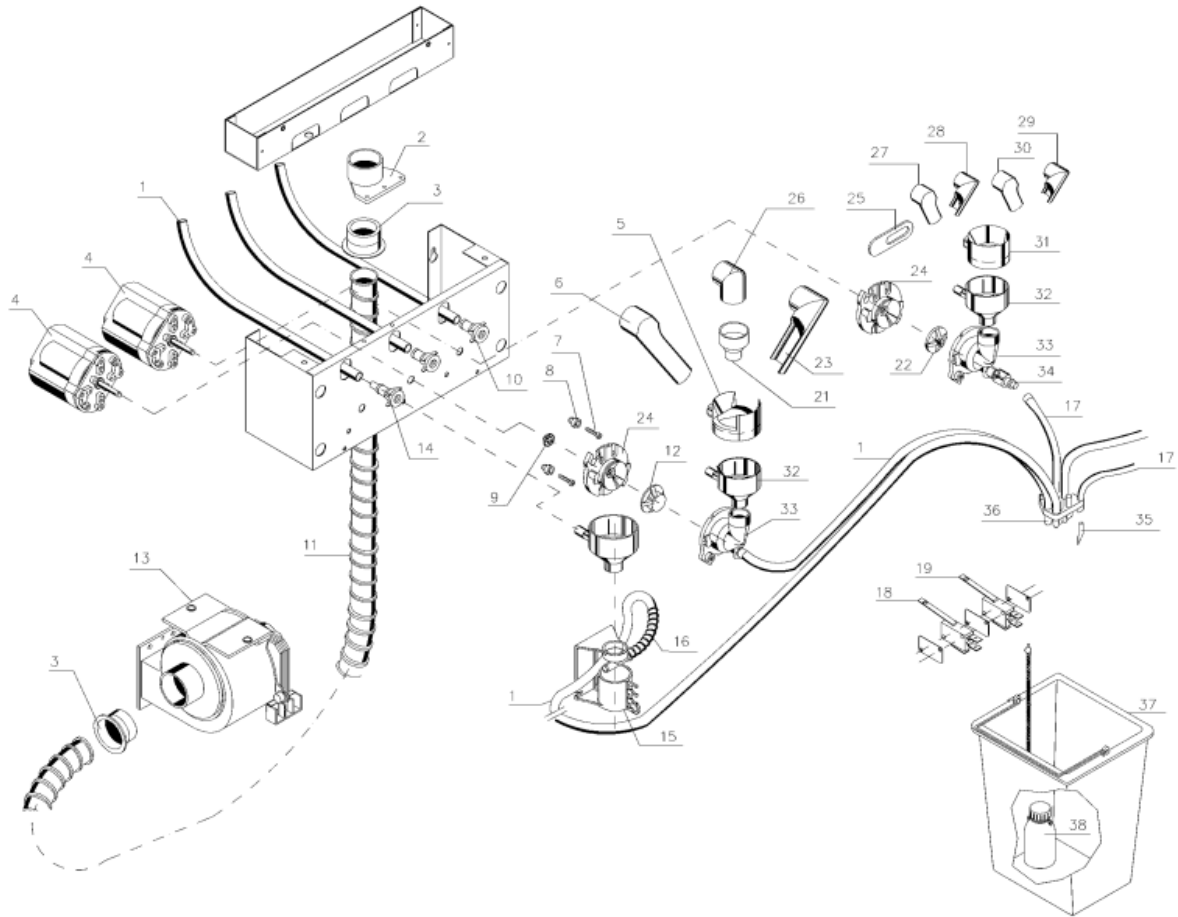

LOTUS_ESP-MIXER - MEZCLADORES